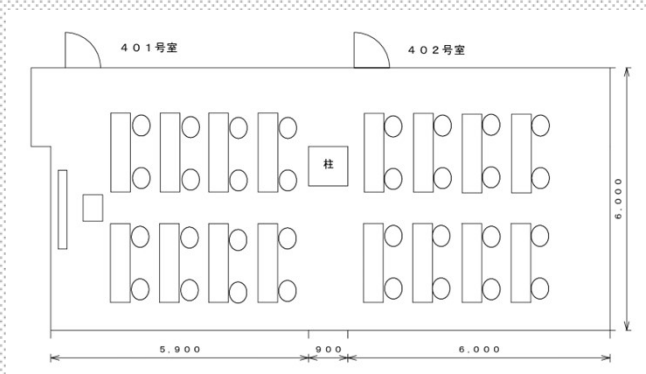

ふしみや貸会議室 401+402号室 (32人)

23坪 (75㎡)

テーブル	16台	45×180cm
椅子	32脚	
ホワイトボード	1台	マーカー 黒・赤・青
演台	1台	

時間帯	9～12	13～17	18～21	9～21
料金 (税込)	11,550	15,400	11,550	30,800
		9～17	13～21	延長
		24,200	24,200	1時間毎 3,850

オプション	料金 (税込)
ハンドマイク (1本)	1,100
ピンマイク (1本)	1,100
プロジェクター	5,500
スクリーン	無料
BD/DVD再生デッキ	1,100
液晶テレビ	1,100
CDラジカセ	1,100
アンプスピーカー	1,100