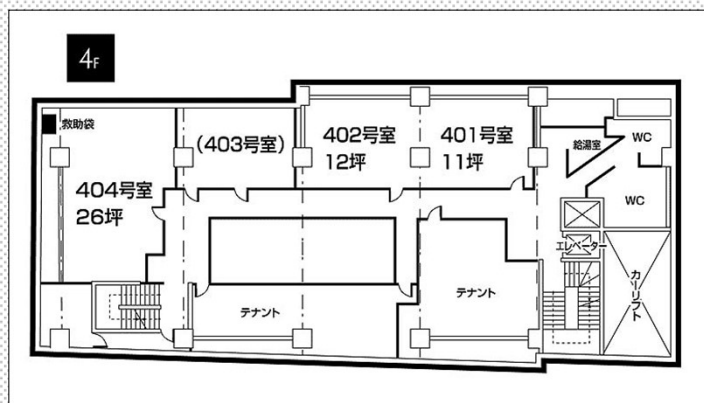

ふしみや貸会議室 401+402号室 (32人)

23坪 (75㎡)

テーブル	16台	45×180cm
椅子	32脚	
ホワイトボード	1台	マーカー 黒・赤・青
演台	1台	

時間帯	9～12	13～17	18～21	9～21
料金 (税込)	11,550	15,400	11,550	30,800
		9～17	13～21	延長
		24,200	24,200	1時間毎 3,850

オプション	料金 (税込)
ハンドマイク (1本)	1,100
ピンマイク (1本)	1,100
プロジェクター	5,500
スクリーン	無料
BD/DVD再生デッキ	1,100
液晶テレビ	1,100
CDラジカセ	1,100
アンプスピーカー	1,100