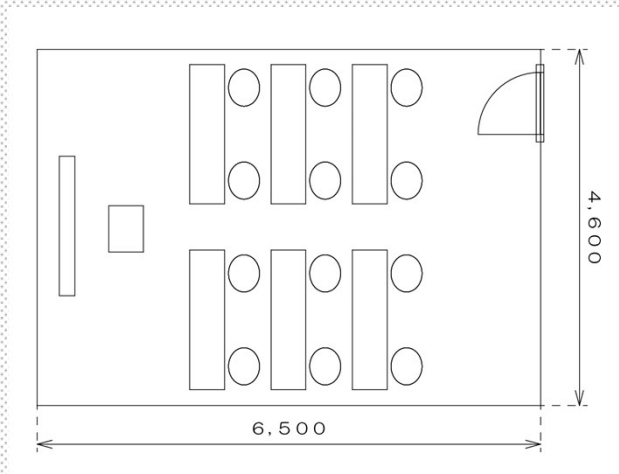

〒420-0031
静岡県静岡市葵区
呉服町二丁目3番地の1
合資会社伏見屋本店
Tel 054-253-2438
Fax 054-253-7368