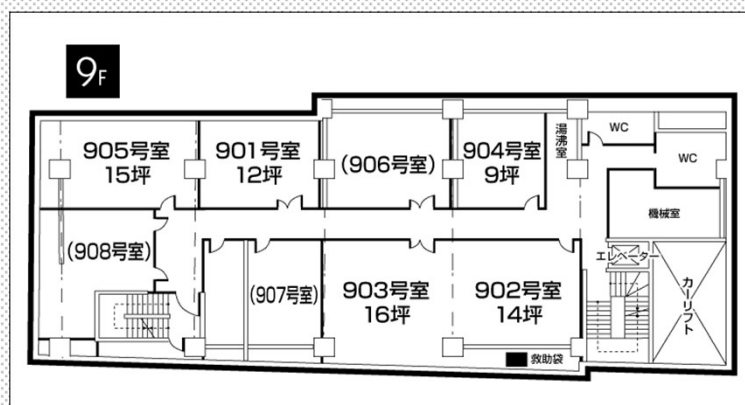

〒420-0031
静岡県静岡市葵区
呉服町二丁目3番地の1
合資会社伏見屋本店
Tel 054-253-2438
Fax 054-253-7368