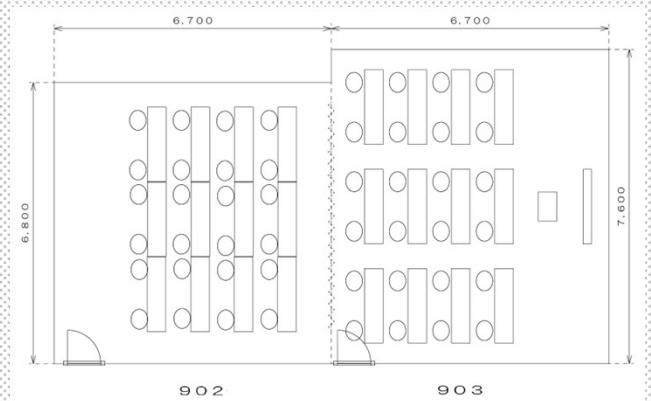

# ふしみや貸会議室 903号室 (24人)

16坪 (52㎡)

テーブル	12台	45×180cm
椅子	24脚	
ホワイトボード	1台	マーカー 黒・赤・青
演台	1台	

時間帯	9～12	13～17	18～21	9～21
料金 (税込)	8,250	11,000	8,250	22,000
		9～17	13～21	延長
		16,500	16,500	1時間毎 2,750

オプション	料金 (税込)
ハンドマイク (1本)	1,100
ピンマイク (1本)	1,100
プロジェクター	5,500
スクリーン	無料
BD/DVD再生デッキ	1,100
液晶テレビ	1,100
CDラジカセ	1,100
アンプスピーカー	1,100