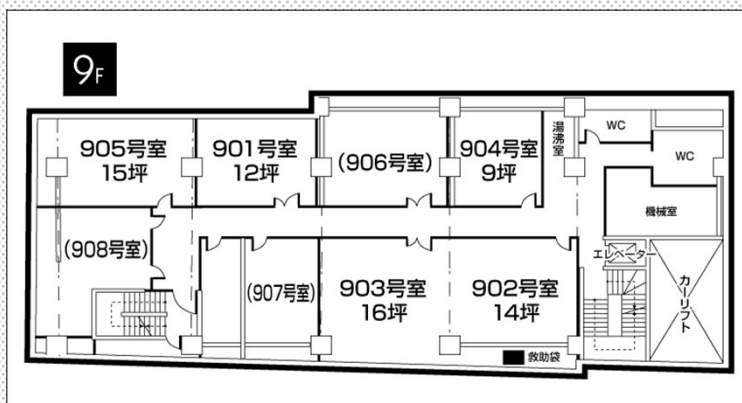

# ふしみや貸会議室 903号室 (24人)

16坪 (52㎡)

テーブル	12台	45×180cm
椅子	24脚	
ホワイトボード	1台	マーカー 黒・赤・青
演台	1台	

時間帯	9～12	13～17	18～21	9～21
料金 (税込)	8,250	11,000	8,250	22,000
		9～17	13～21	延長
		16,500	16,500	1時間毎 2,750

オプション	料金 (税込)
ハンドマイク (1本)	1,100
ピンマイク (1本)	1,100
プロジェクター	5,500
スクリーン	無料
BD/DVD再生デッキ	1,100
液晶テレビ	1,100
CDラジカセ	1,100
アンプスピーカー	1,100