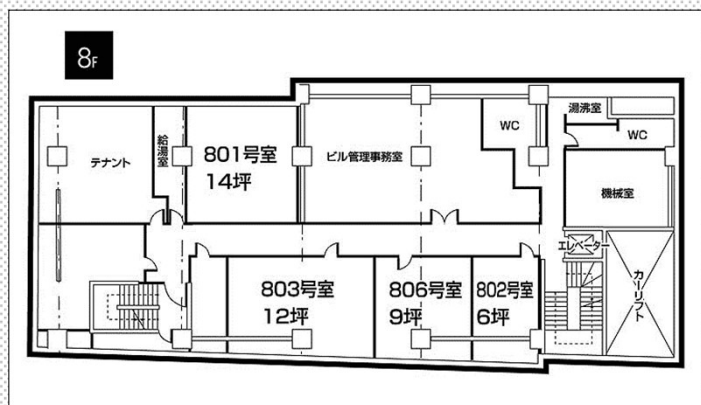

# ふしみや貸会議室 801号室 (24人)

14坪 (46㎡)

テーブル	12台	45×180cm
椅子	24脚	
ホワイトボード	1台	マーカー 黒・赤・青
演台	1台	

時間帯	9～12	13～17	18～21	9～21
料金 (税込)	8,250	11,000	8,250	22,000
		9～17	13～21	延長
		16,500	16,500	1時間毎 2,750

オプション	料金 (税込)
ハンドマイク (1本)	1,100
ピンマイク (1本)	1,100
プロジェクター	5,500
スクリーン	無料
BD/DVD再生デッキ	1,100
液晶テレビ	1,100
CDラジカセ	1,100
アンプスピーカー	1,100