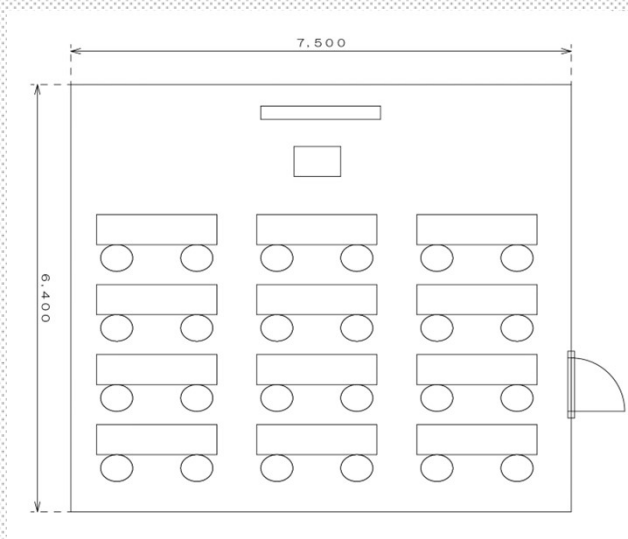

# ふしみや貸会議室 801号室 (24人)

14坪 (46㎡)

テーブル	12台	45×180cm
椅子	24脚	
ホワイトボード	1台	マーカー 黒・赤・青
演台	1台	

時間帯	9～12	13～17	18～21	9～21
料金 (税込)	8,250	11,000	8,250	22,000
		9～17	13～21	延長
		16,500	16,500	1時間毎 2,750

オプション	料金 (税込)
ハンドマイク (1本)	1,100
ピンマイク (1本)	1,100
プロジェクター	5,500
スクリーン	無料
BD/DVD再生デッキ	1,100
液晶テレビ	1,100
CDラジカセ	1,100
アンプスピーカー	1,100