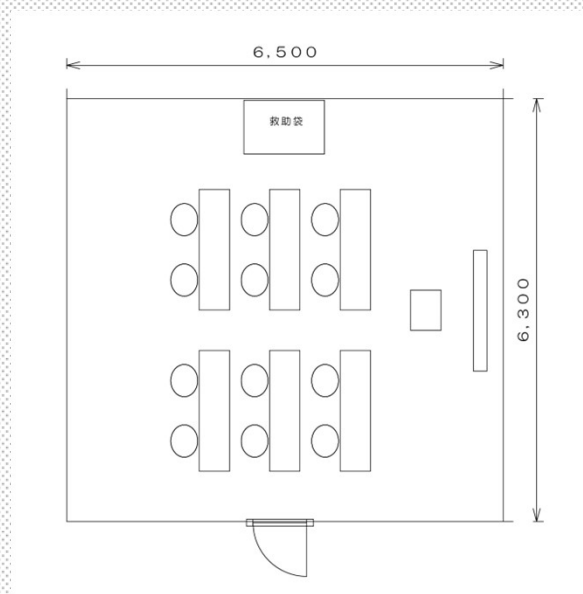

〒420-0031
静岡県静岡市葵区
呉服町二丁目3番地の1
合資会社伏見屋本店
Tel 054-253-2438
Fax 054-253-7368