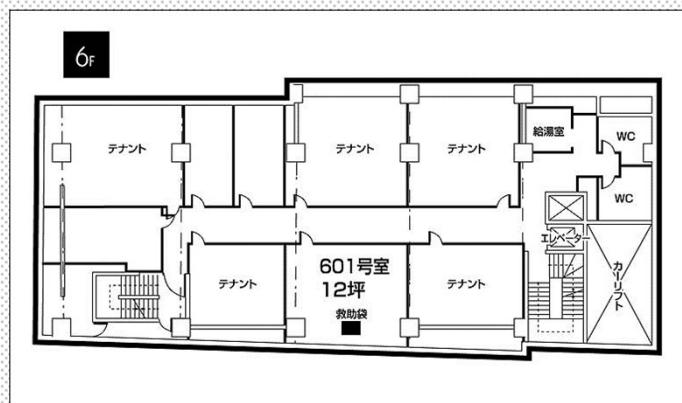

〒420-0031
静岡県静岡市葵区
呉服町二丁目3番地の1
合資会社伏見屋本店
Tel 054-253-2438
Fax 054-253-7368