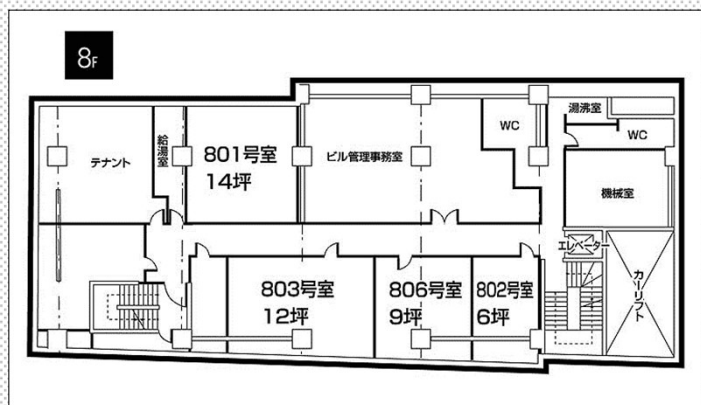

ふしみや貸会議室 803号室 (16人)

12坪 (39㎡)

テーブル	8台	45×180cm
椅子	16脚	
ホワイトボード	1台	マーカー 黒・赤・青
演台	1台	

時間帯	9～12	13～17	18～21	9～21
料金 (税込)	6,600	8,800	6,600	17,600
		9～17	13～21	延長
		13,200	13,200	1時間毎 2,200

オプション	料金 (税込)
ハンドマイク (1本)	1,100
ピンマイク (1本)	1,100
プロジェクター	5,500
スクリーン	無料
BD/DVD再生デッキ	1,100
液晶テレビ	1,100
CDラジカセ	1,100
アンプスピーカー	1,100