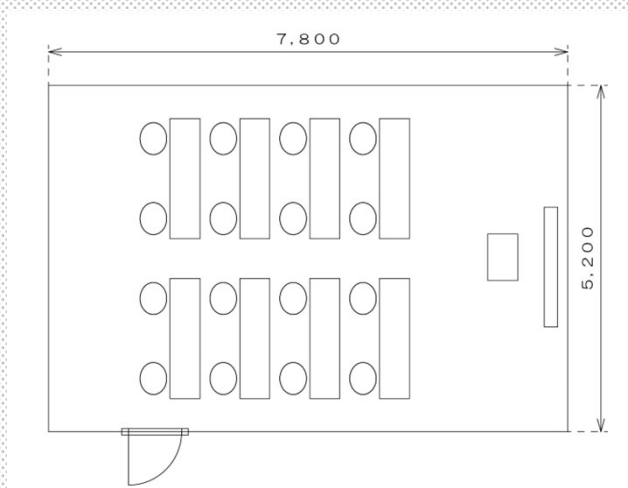

ふしみや貸会議室 803号室 (16人)

12坪 (39㎡)

テーブル	8台	45×180cm
椅子	16脚	
ホワイトボード	1台	マーカー 黒・赤・青
演台	1台	

時間帯	9～12	13～17	18～21	9～21
料金 (税込)	6,600	8,800	6,600	17,600
		9～17	13～21	延長
		13,200	13,200	1時間毎 2,200

オプション	料金 (税込)
ハンドマイク (1本)	1,100
ピンマイク (1本)	1,100
プロジェクター	5,500
スクリーン	無料
BD/DVD再生デッキ	1,100
液晶テレビ	1,100
CDラジカセ	1,100
アンプスピーカー	1,100