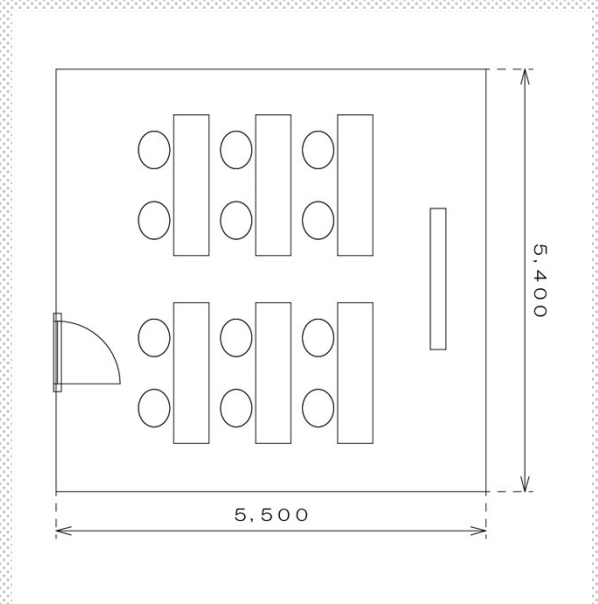

〒420-0031
静岡県静岡市葵区
呉服町二丁目3番地の1
合資会社伏見屋本店
Tel 054-253-2438
Fax 054-253-7368