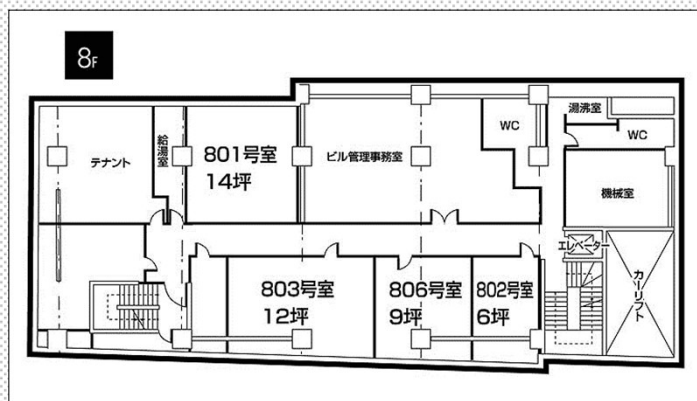

〒420-0031
静岡県静岡市葵区
呉服町二丁目3番地の1
合資会社伏見屋本店
Tel 054-253-2438
Fax 054-253-7368