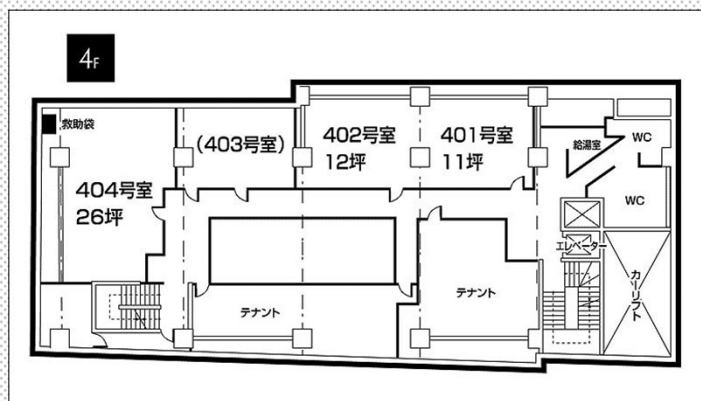

# ふしみや貸会議室 401号室 (16人)

11坪 (36㎡)

テーブル	8台	45×180cm
椅子	16脚	
ホワイトボード	1台	マーカー 黒・赤・青
演台	1台	

時間帯	9～12	13～17	18～21	9～21
料金 (税込)	6,600	8,800	6,600	17,600
		9～17	13～21	延長
		13,200	13,200	1時間毎 2,200

オプション	料金 (税込)
ハンドマイク (1本)	1,100
ピンマイク (1本)	1,100
プロジェクター	5,500
スクリーン	無料
BD/DVD再生デッキ	1,100
液晶テレビ	1,100
CDラジカセ	1,100
アンプスピーカー	1,100