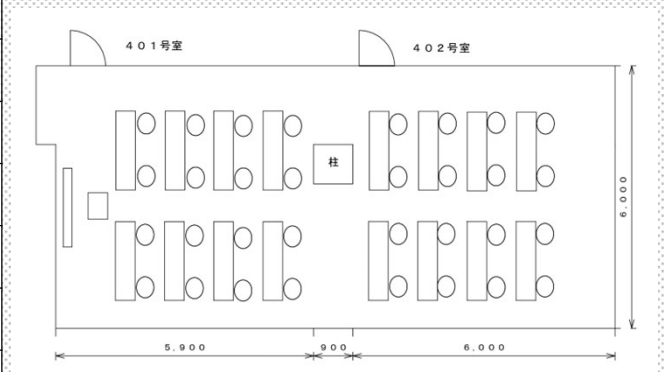

# ふしみや貸会議室 401号室 (16人)

11坪 (36㎡)

テーブル	8台	45×180cm
椅子	16脚	
ホワイトボード	1台	マーカー 黒・赤・青
演台	1台	

時間帯	9～12	13～17	18～21	9～21
料金 (税込)	6,600	8,800	6,600	17,600
		9～17	13～21	延長
		13,200	13,200	1時間毎 2,200

オプション	料金 (税込)
ハンドマイク (1本)	1,100
ピンマイク (1本)	1,100
プロジェクター	5,500
スクリーン	無料
BD/DVD再生デッキ	1,100
液晶テレビ	1,100
CDラジカセ	1,100
アンプスピーカー	1,100