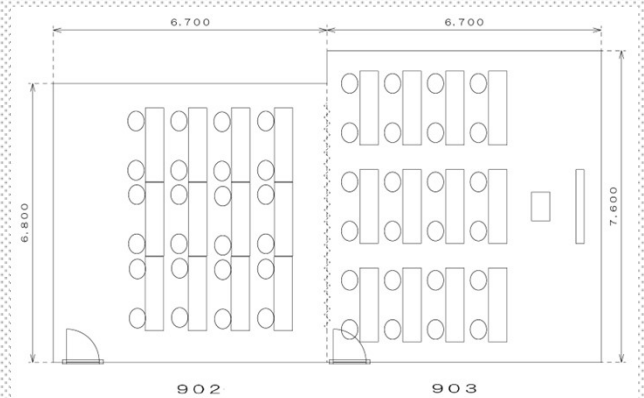

ふしみや貸会議室 902+903号室 (48人)

30坪 (98㎡)

テーブル	24台	45×180cm
椅子	48脚	
ホワイトボード	1台	マーカー 黒・赤・青
演台	1台	

時間帯	9～12	13～17	18～21	9～21
料金 (税込)	13,200	17,600	13,200	35,200
		9～17	13～21	延長
		27,500	27,500	1時間毎 4,400

オプション	料金 (税込)
ハンドマイク (1本)	1,100
ピンマイク (1本)	1,100
プロジェクター	5,500
スクリーン	無料
BD/DVD再生デッキ	1,100
液晶テレビ	1,100
CDラジカセ	1,100
アンプスピーカー	1,100