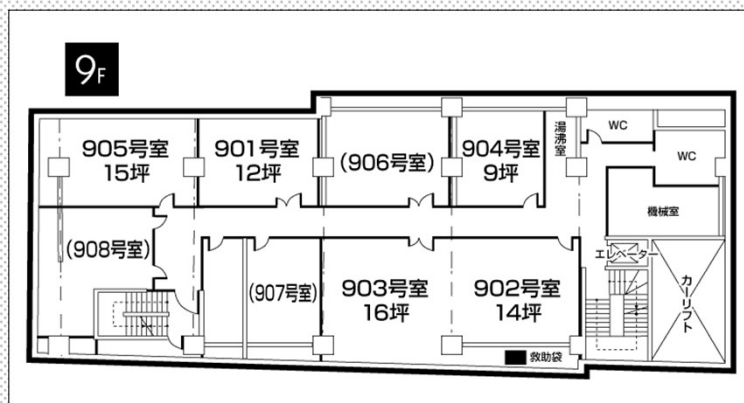

ふしみや貸会議室 902+903号室 (48人)

30坪 (98㎡)

テーブル	24台	45×180cm
椅子	48脚	
ホワイトボード	1台	マーカー 黒・赤・青
演台	1台	

時間帯	9～12	13～17	18～21	9～21
料金 (税込)	13,200	17,600	13,200	35,200
		9～17	13～21	延長
		27,500	27,500	1時間毎 4,400

オプション	料金 (税込)
ハンドマイク (1本)	1,100
ピンマイク (1本)	1,100
プロジェクター	5,500
スクリーン	無料
BD/DVD再生デッキ	1,100
液晶テレビ	1,100
CDラジカセ	1,100
アンプスピーカー	1,100