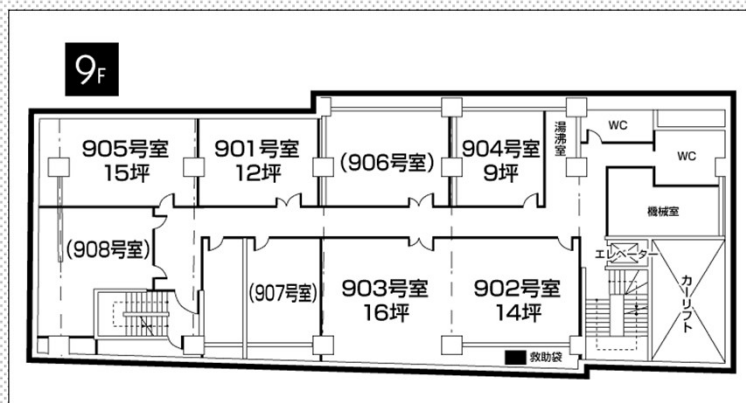

ふしみや貸会議室 905号室 (24人)

15坪 (49㎡)

テーブル	12台	45×180cm
椅子	24脚	
ホワイトボード	1台	マーカー 黒・赤・青
演台	1台	

時間帯	9～12	13～17	18～21	9～21
料金 (税込)	8,250	11,000	8,250	22,000
		9～17	13～21	延長
		16,500	16,500	1時間毎 2,750

オプション	料金 (税込)
ハンドマイク (1本)	1,100
ピンマイク (1本)	1,100
プロジェクター	5,500
スクリーン	無料
BD/DVD再生デッキ	1,100
液晶テレビ	1,100
CDラジカセ	1,100
アンプスピーカー	1,100