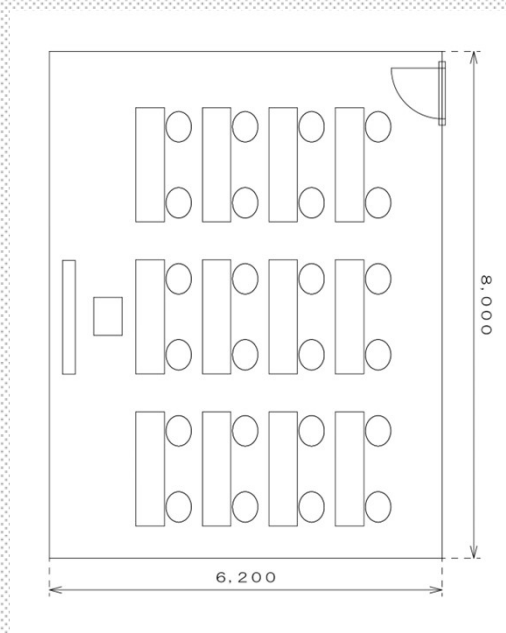

ふしみや貸会議室 905号室 (24人)

15坪 (49㎡)

テーブル	12台	45×180cm
椅子	24脚	
ホワイトボード	1台	マーカー 黒・赤・青
演台	1台	

時間帯	9～12	13～17	18～21	9～21
料金 (税込)	8,250	11,000	8,250	22,000
		9～17	13～21	延長
		16,500	16,500	1時間毎 2,750

オプション	料金 (税込)
ハンドマイク (1本)	1,100
ピンマイク (1本)	1,100
プロジェクター	5,500
スクリーン	無料
BD/DVD再生デッキ	1,100
液晶テレビ	1,100
CDラジカセ	1,100
アンプスピーカー	1,100