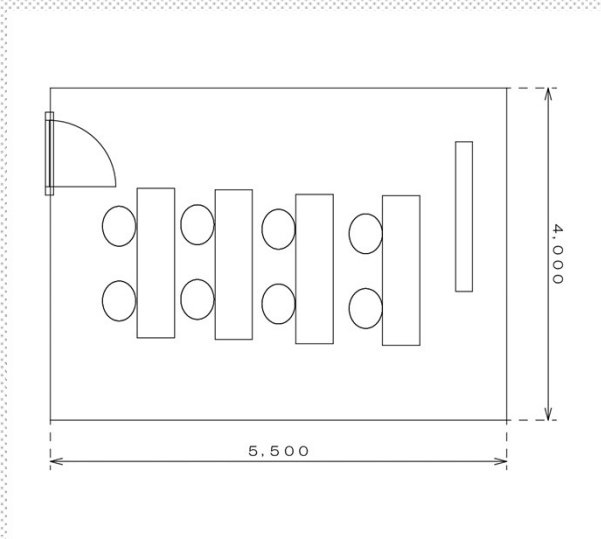

〒420-0031
静岡県静岡市葵区
呉服町二丁目3番地の1
合資会社伏見屋本店
Tel 054-253-2438
Fax 054-253-7368