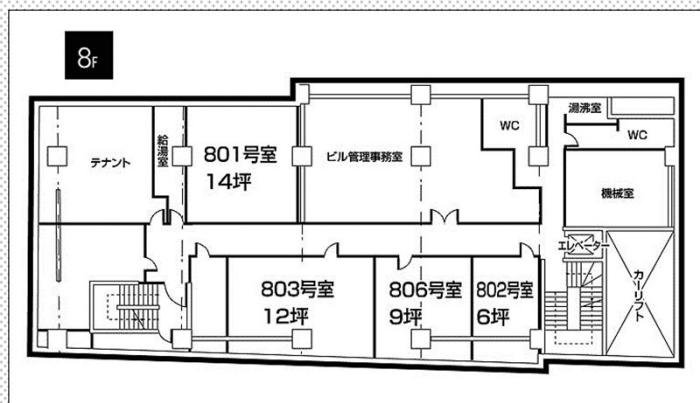

〒420-0031
静岡県静岡市葵区
呉服町二丁目3番地の1
合資会社伏見屋本店
Tel 054-253-2438
Fax 054-253-7368