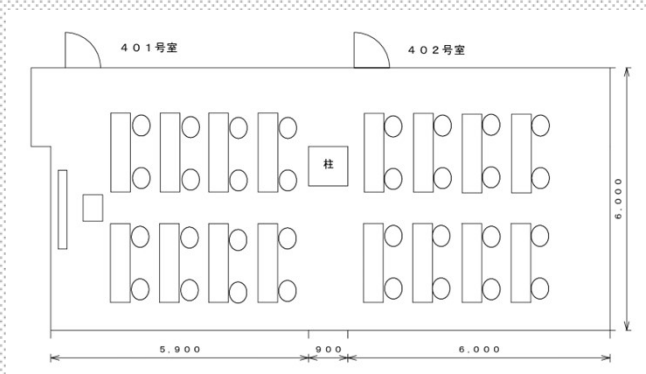

ふしみや貸会議室 402号室 (16人)

12坪 (39㎡)

テーブル	8台	45×180cm
椅子	16脚	
ホワイトボード	1台	マーカー 黒・赤・青
演台	1台	

時間帯	9～12	13～17	18～21	9～21
料金 (税込)	6,600	8,800	6,600	17,600
		9～17	13～21	延長
		13,200	13,200	1時間毎 2,200

オプション	料金 (税込)
ハンドマイク (1本)	1,100
ピンマイク (1本)	1,100
プロジェクター	5,500
スクリーン	無料
BD/DVD再生デッキ	1,100
液晶テレビ	1,100
CDラジカセ	1,100
アンプスピーカー	1,100