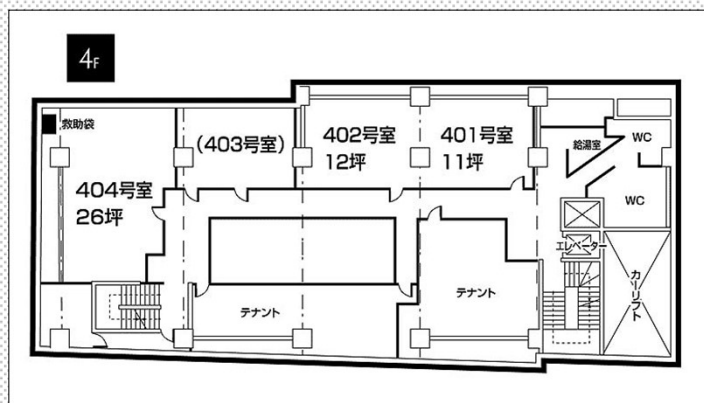

ふしみや貸会議室 402号室 (16人)

12坪 (39㎡)

テーブル	8台	45×180cm
椅子	16脚	
ホワイトボード	1台	マーカー 黒・赤・青
演台	1台	

時間帯	9～12	13～17	18～21	9～21
料金 (税込)	6,600	8,800	6,600	17,600
		9～17	13～21	延長
		13,200	13,200	1時間毎 2,200

オプション	料金 (税込)
ハンドマイク (1本)	1,100
ピンマイク (1本)	1,100
プロジェクター	5,500
スクリーン	無料
BD/DVD再生デッキ	1,100
液晶テレビ	1,100
CDラジカセ	1,100
アンプスピーカー	1,100