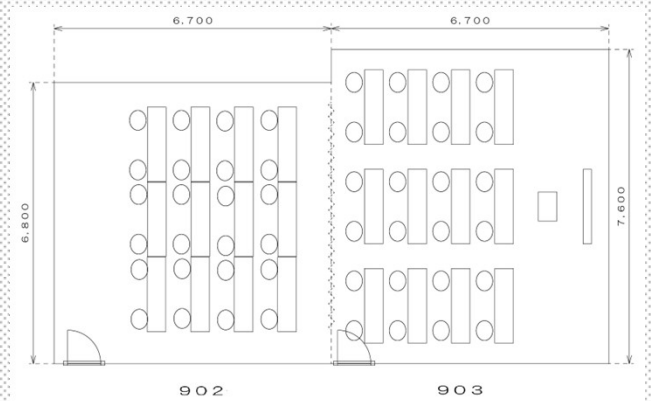

# ふしみや貸会議室 902号室 (24人)

14坪 (46㎡)

テーブル	12台	45×180cm
椅子	24脚	
ホワイトボード	1台	マーカー 黒・赤・青
演台	1台	

時間帯	9～12	13～17	18～21	9～21
料金 (税込)	8,250	11,000	8,250	22,000
		9～17	13～21	延長
		16,500	16,500	1時間毎 2,750

オプション	料金 (税込)
ハンドマイク (1本)	1,100
ピンマイク (1本)	1,100
プロジェクター	5,500
スクリーン	無料
BD/DVD再生デッキ	1,100
液晶テレビ	1,100
CDラジカセ	1,100
アンプスピーカー	1,100