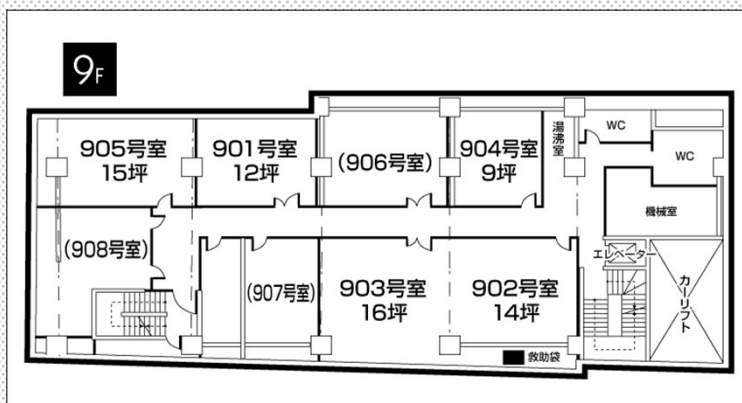

# ふしみや貸会議室 902号室 (24人)

14坪 (46㎡)

テーブル	12台	45×180cm
椅子	24脚	
ホワイトボード	1台	マーカー 黒・赤・青
演台	1台	

時間帯	9～12	13～17	18～21	9～21
料金 (税込)	8,250	11,000	8,250	22,000
		9～17	13～21	延長
		16,500	16,500	1時間毎 2,750

オプション	料金 (税込)
ハンドマイク (1本)	1,100
ピンマイク (1本)	1,100
プロジェクター	5,500
スクリーン	無料
BD/DVD再生デッキ	1,100
液晶テレビ	1,100
CDラジカセ	1,100
アンプスピーカー	1,100