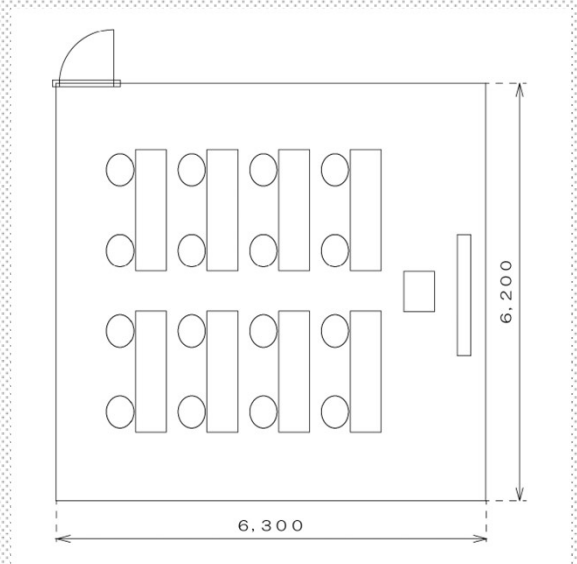

# ふしみや貸会議室 901号室 (16人)

12坪 (39㎡)

テーブル	8台	45×180cm
椅子	16脚	
ホワイトボード	1台	マーカー 黒・赤・青
演台	1台	

時間帯	9～12	13～17	18～21	9～21
料金 (税込)	6,600	8,800	6,600	17,600
		9～17	13～21	延長
		13,200	13,200	1時間毎 2,200

オプション	料金 (税込)
ハンドマイク (1本)	1,100
ピンマイク (1本)	1,100
プロジェクター	5,500
スクリーン	無料
BD/DVD再生デッキ	1,100
液晶テレビ	1,100
CDラジカセ	1,100
アンプスピーカー	1,100