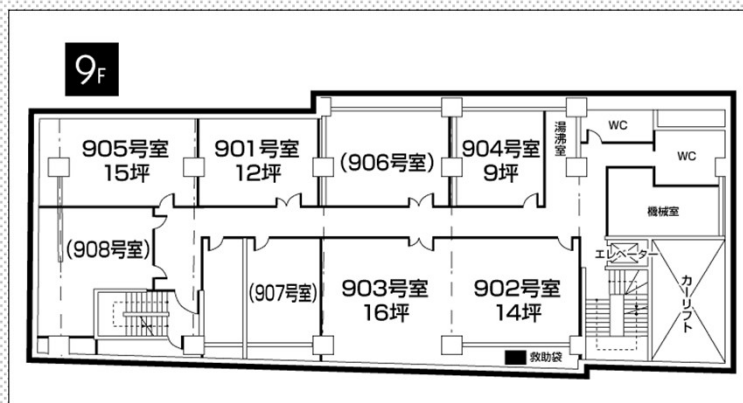

# ふしみや貸会議室 901号室 (16人)

12坪 (39㎡)

テーブル	8台	45×180cm
椅子	16脚	
ホワイトボード	1台	マーカー 黒・赤・青
演台	1台	

時間帯	9～12	13～17	18～21	9～21
料金 (税込)	6,600	8,800	6,600	17,600
		9～17	13～21	延長
		13,200	13,200	1時間毎 2,200

オプション	料金 (税込)
ハンドマイク (1本)	1,100
ピンマイク (1本)	1,100
プロジェクター	5,500
スクリーン	無料
BD/DVD再生デッキ	1,100
液晶テレビ	1,100
CDラジカセ	1,100
アンプスピーカー	1,100